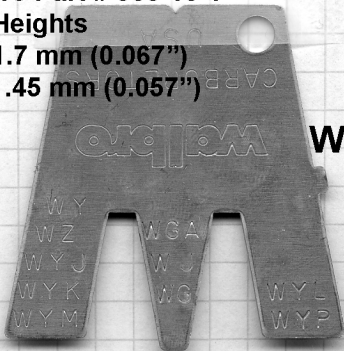

Walbro Part # 500-13-1

Tab Heights

WG 1.7 mm (0.067")

WB 1.45 mm (0.057")

WB

WG